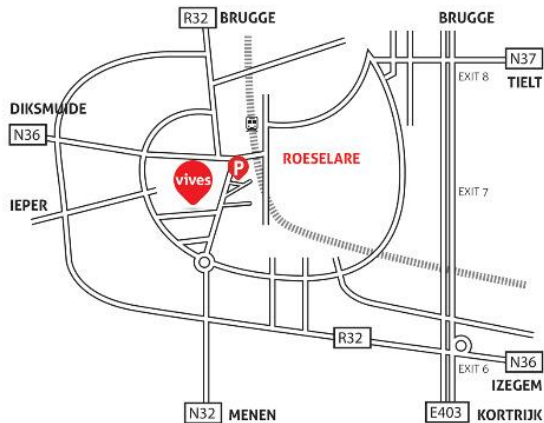

## WANNEER & WAAR

Dinsdag 25 oktober 2016 | 19:30u – 22:30

Katholieke Hogeschool VIVES | Wilgenstraat 32 | 8800 ROESELARE

Er is parkeergelegenheid aan de Bollenstraat.