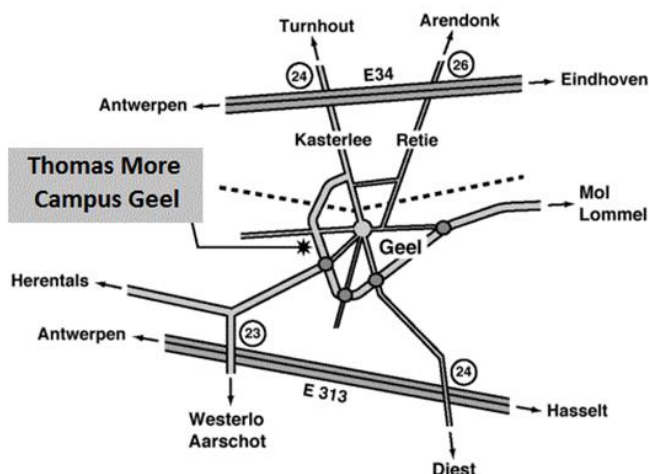

WANNEER & WAAR

Dinsdag 27 maart 2018 | 19:30u – 22:30
Thomas More Campus Geel | Kleinhoefstraat 4

INSCHRIJVEN

Deelname is GRATIS, maar gelieve in te schrijven via deze [inschrijvingslink](#)

Eventueel kan er ook ter plaatse ingeschreven worden. Maar om ervoor te zorgen dat alles vlot verloopt vragen wij u om toch in te schrijven

MEER INFORMATIE

- Jan Eskens | Departement Landbouw en Visserij | jan.eskens@lv.vlaanderen.be | 0499 / 94 96 03
- Hanne Geenen | Departement Landbouw en Visserij | hanne.geenen@lv.vlaanderen.be | 0499 / 54 16 88
- Carine Luys | Paardenpunt Vlaanderen | carine@paarden.vlaanderen | 016 / 44 20 00
- Jan De Boitselier | PaardenPunt Vlaanderen | jan@paarden.vlaanderen | 016 / 44 20 01
- Jos Van Thielen | KU Leuven | jos.vanthielen@kuleuven.be | 014 / 72 13 30

Alle voorlichtingsactiviteiten van het Departement Landbouw & Visserij vindt u op:
www.vlaanderen.be/landbouw/agenda

! IEDEREEN IS VAN HARTE WELKOM !

DEPARTEMENT
LANDBOUW
& VISSERIJ

www.vlaanderen.be/landbouw